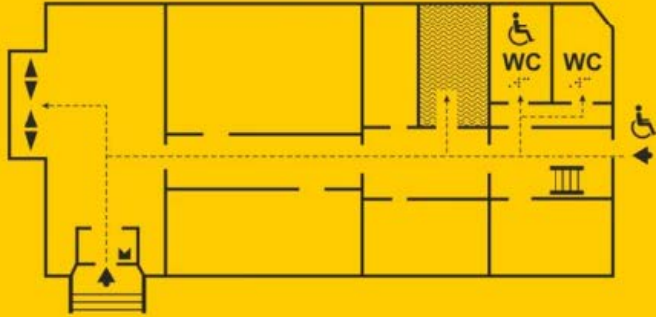

АДАПТАЦІЯ будівлі

Мінрегіону

вул. Велика Житомирська, 9

Тактильні підлогові мати

Мнемосхема

Міністерство регіонального розвитку, будівництва та житлово-комунального господарства України

Спеціалізована інформація щодо доступності для осіб з інвалідністю в Україні в процесі розроблення

- Сходи (лестя)
- Вхід (вхід)
- Напрямок руху (напрямок руху)
- Мнемосхема (мнемосхема)
- Ліфт (ліфт)
- Громадська приймальня (громадська приймальня)
- Туалет (туалет)
- Туалет для людей з інвалідністю (туалет для людей з інвалідністю)
- Вхід для людей з інвалідністю (вхід для людей з інвалідністю)